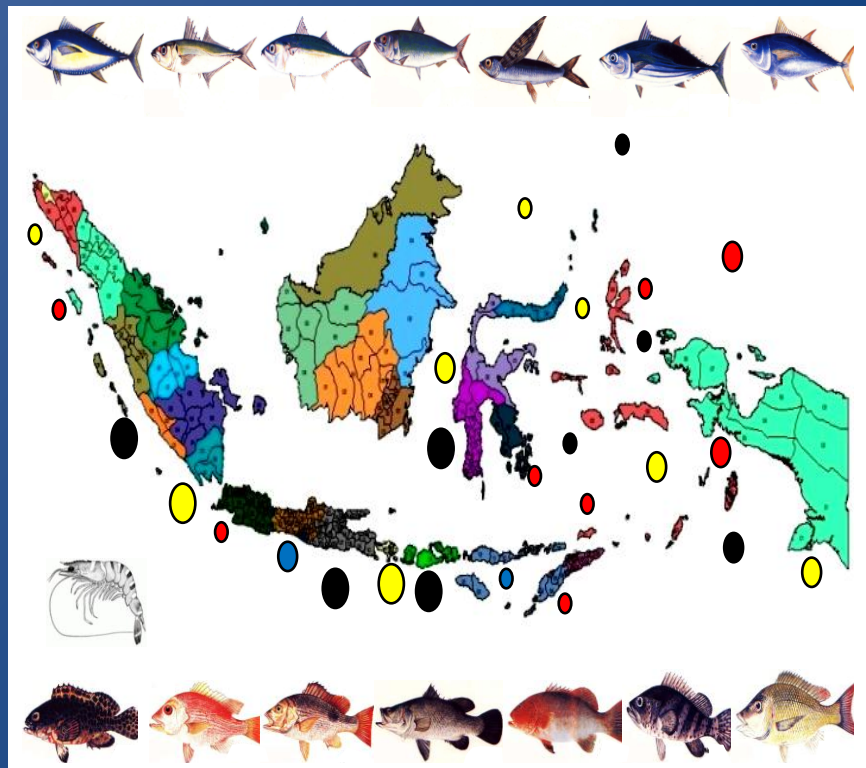

# BIOEKOLOGI DAN DINAMIKA DAERAH PENANGKAPAN IKAN

Domu Simbolon