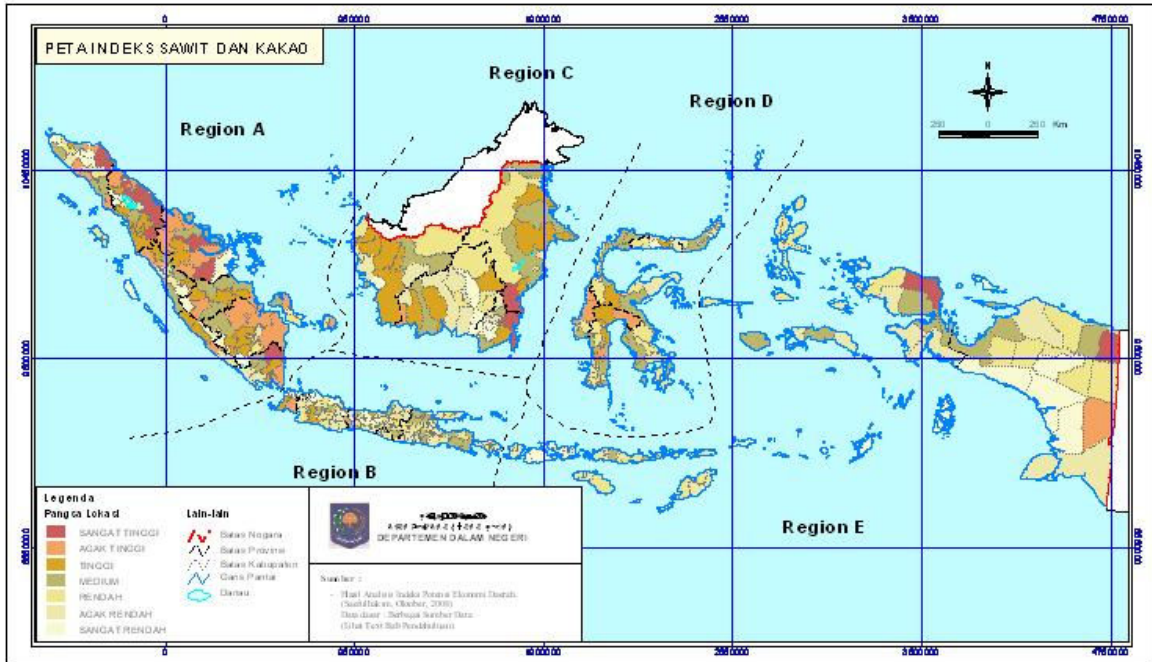

## **LAMPIRAN**

Lampiran 1 Konfigurasi spasial indeks intensitas budidaya dan produktivitas sawit dan kakao di dataran rendah (Ditjen Bangda 2009)

Lampiran 2 Konfigurasi spasial indeks intensitas budidaya dan produktivitas sawit di dataran tinggi (Ditjen Bangda 2009)