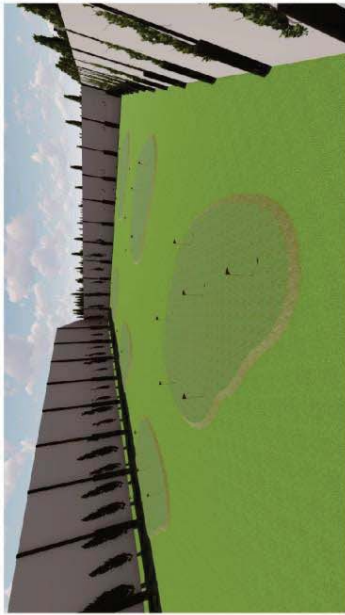

2. Dilarang mengumumkan dan memperbanyak sebagian atau seluruh karya tulis ini dalam bentuk apapun tanpa izin IPB University .

Perpustakaan IPB University

Lampiran 1 DED Bundara bola golf

Lampiran 3 DED pagar pembatas golf driving range

PERSPEKTIF

LAPISAN TANAH PADA AREA GREEN

LEGENDA	
	 Departemen Arsitektur Lanskap Fakultas Pertanian Institut Pertanian Bogor 2022
	Judul Penelitian Desain Lanskap Golf Driving Range di Kawasan Cibinong Sport City Center Kabupaten Bogor, Provinsi Jawa Barat
	Judul Gambar Detail Engineering Design Golf Driving Range
	Digambar Oleh Muhamad Taufiq Khaicillah Effendi A44150064
	Dosen Pembimbing Fitriyah Nurul Hidayati Ulami, ST., MT.
	Orientasi 
	Nc. Gambar Tanggal
	Skala Gambar 