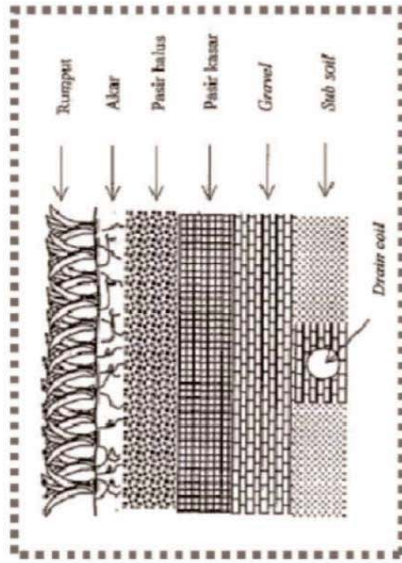

2. Dilarang mengumumkan dan memperbanyak sebagian atau seluruh karya tulis ini dalam bentuk apapun tanpa izin IPB University .

Perpustakaan IPB University

Lampiran 1 DED Bundara bola golf

Lampiran 3 DED pagar pembatas golf driving range

PERSPEKTIF

LAPISAN TANAH PADA AREA GREEN

LEGENDA	
	 Departemen Arsitektur Lanskap Fakultas Pertanian Institut Pertanian Bogor 2022
	Judul Penelitian Desain Lanskap Golf Driving Range di Kawasan Cibinong Sport City Center Kabupaten Bogor, Provinsi Jawa Barat
	Judul Gambar Detail Engineering Design Golf Driving Range
	Digambar Oleh Muhamad Taufiq Khaicillah Effendi A44150064
	Dosen Pembimbing Fitriyah Nurul Hidayati Ulami, ST., MT.
	Orientasi 
	Nc. Gambar Tanggal
	Skala Gambar 

Lampiran 4 DED Lapisan tanah pada area green